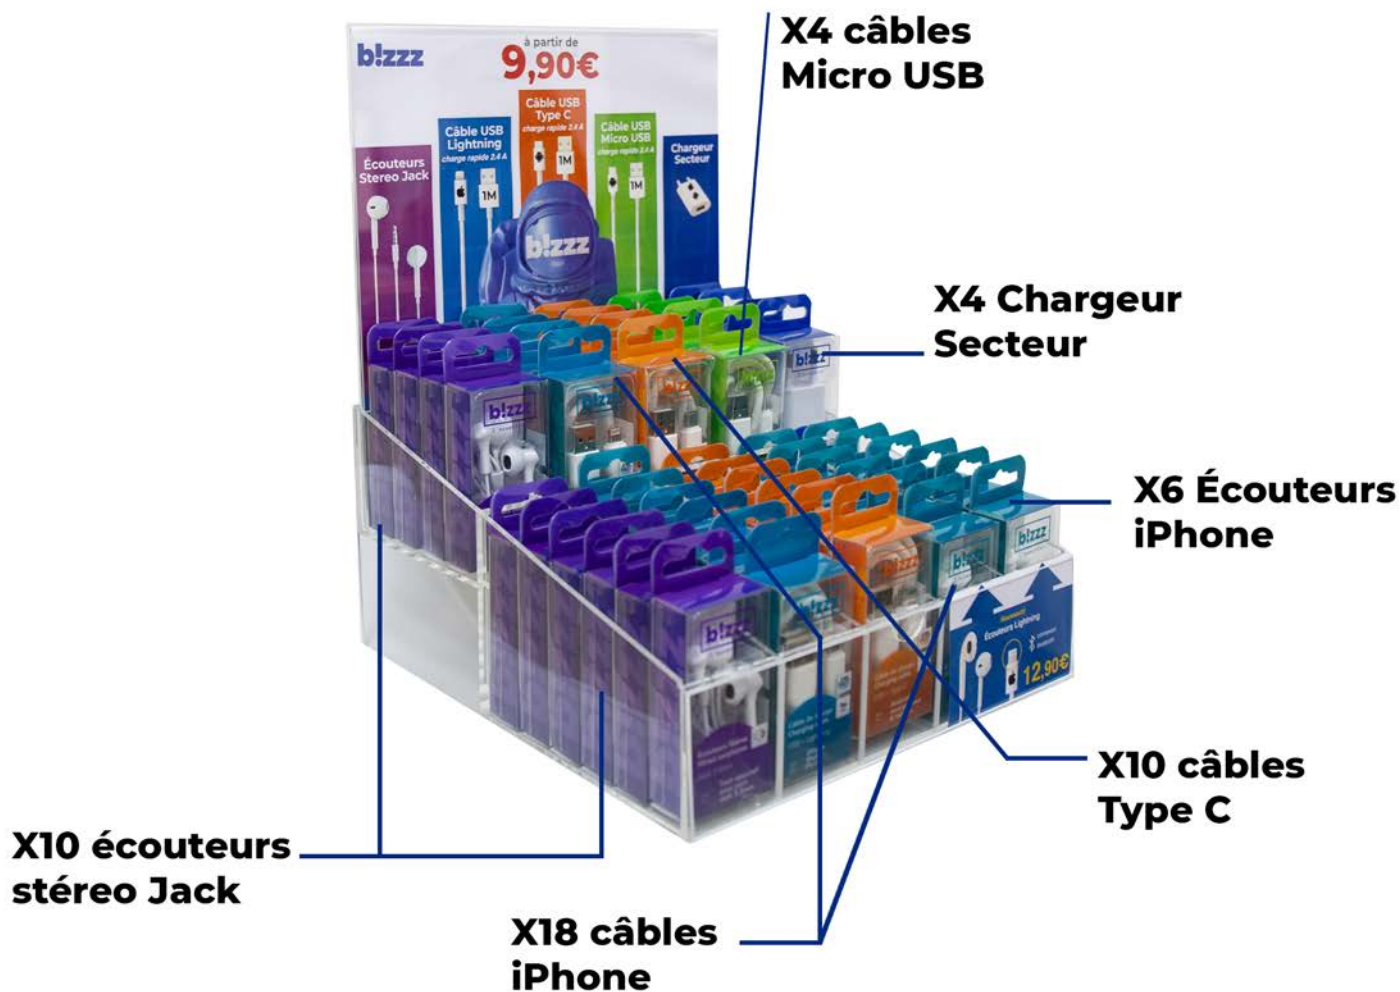

Votre colis contient une **box en plexiglas**, un **support d'arrière caisse**, ainsi que la **PLV** et votre commande.

b!zzz

1-

Poser le présentoir dans l'espace derrière la caisse.

2-

Percer le bas du présentoir (faire 2 trous).

3-

Placer le présentoir et viser.

4-

Vous n'avez plus qu'à poser la box sur le présentoir.

Notice de remplissage

Configuration **Mercure 01**

APRÈS AVOIR COMPOSÉ VOTRE BOX MERCURE

Il doit vous rester des pièces qui vous serviront à remplir la box au fur et à mesure des ventes que vous allez réaliser.