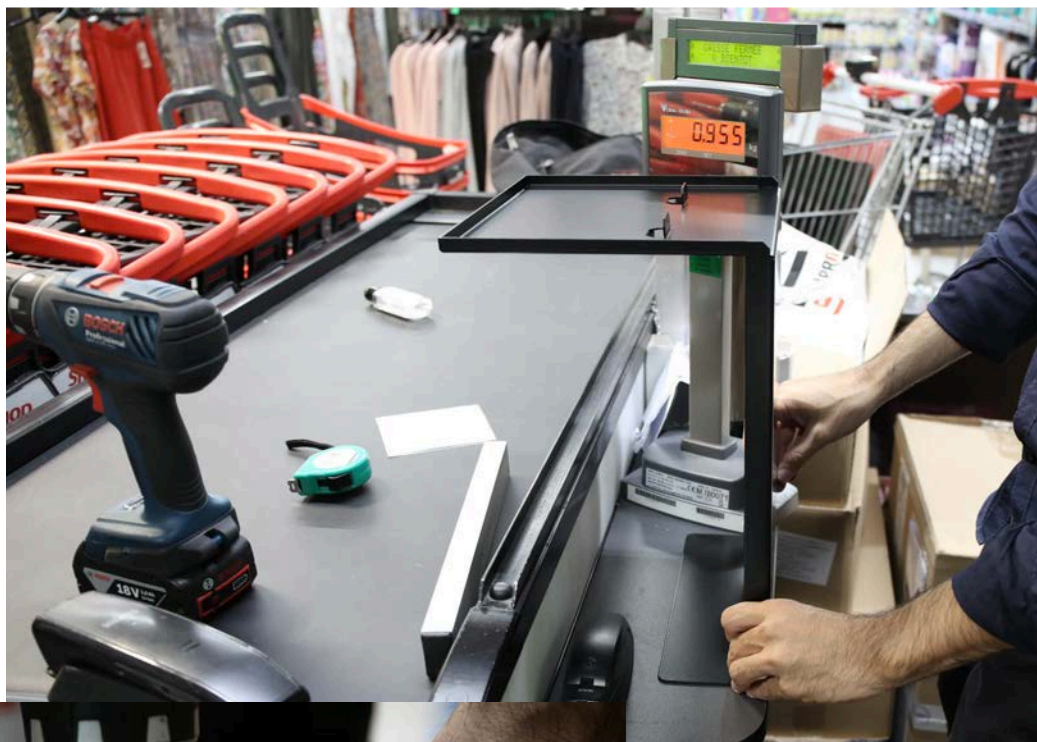

Votre colis contient une **box en plexiglas**, un **support d'arrière caisse**, ainsi que la **PLV** et votre commande.

b!zzz

1-

Poser le présentoir dans l'espace derrière la caisse.

2-

Percer le bas du présentoir (faire 2 trous).

3-

Placer le présentoir et viser.

4-

Vous n'avez plus qu'à poser la box sur le présentoir.

Notice de remplissage

Configuration **Mercure 01**

APRÈS AVOIR COMPOSÉ VOTRE BOX MERCURE

Il doit vous rester des pièces qui vous serviront à remplir la box au fur et à mesure des ventes que vous allez réaliser.